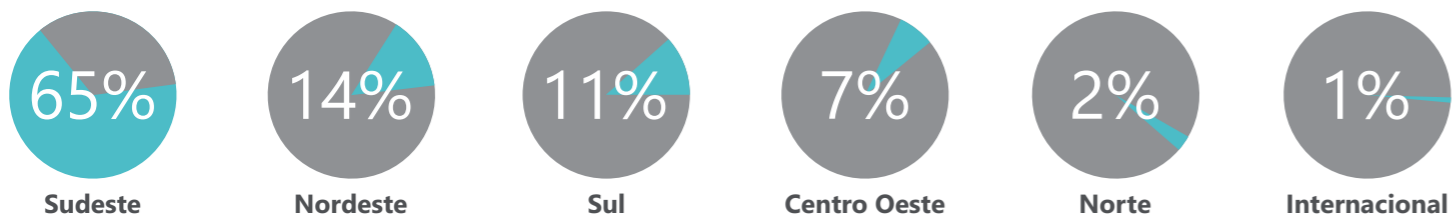

**COPA 2020 não realizado devido a pandemia da COVID-19*

4 Dias
de Sessões Científicas,
Workshops e Networking

3288
participantes

18
Países
foram representados

Público Participante por Região

Top 10 Estados Nacionais

1. São Paulo
2. Rio de Janeiro
3. Minas Gerais
4. Pernambuco
5. Paraná
6. Rio Grande do Sul
7. Distrito Federal
8. Bahia
9. Santa Catarina
10. Ceará

Países com Representantes

- | | | | |
|-----------|----------|------------|----------|
| Alemanha | Brasil | Espanha | Portugal |
| Angola | Canadá | EUA | Suécia |
| Argentina | Chile | Inglaterra | Uruguai |
| Bélgica | Colômbia | Itália | |
| Bolívia | Equador | Paraguai | |

50 Expositores

254 Palestrantes Nacionais
32 Palestrantes Internacionais

04 Salas simultâneas

15 Palestrantes internacionais

30 Moderadores nacionais altamente conceituados

Todas as palestras legendadas e com tradução simultânea